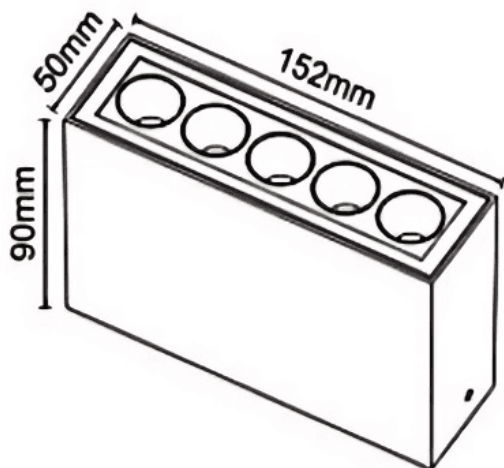

STARO-S

Code article	86.OC03.1321.02
Type de produit	Extérieur
Catégorie	Spots encastrés en saillie
Famille	STARO-S
Pictograms	

Dimensions	
Product dimensions (mm)	151X91X49 mm

Dessin technique

Produit	
Puissance système (W)	10
Flux lumineux utile (lm)	900
Efficacité lumineuse (lm/W)	90
Angle de faisceau	24
Durée de vie	50000h L80B10
IP	IP65
Équipement	ON-OFF
Température de couleur (K)	3000
Uniformité chromatique (SDCM)	SDCM3
CRI	90
IK	IK06